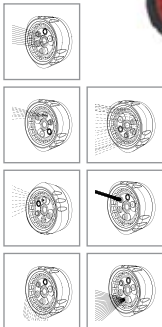

Πιστόλι νερού με ακροφύσιο αλουμινίου auto lock 2 επιλογών εκτόξευσης

- Αυτόματο κλείδωμα σκανδάλης (auto lock)
- Δυνατότητα ρύθμισης ροής νερού
- 2 επιλογές ποτίσματος
- Κατασκευή από αλουμίνιο
- Εργονομική λαβή

DESIGN BY
VARO® BELGIUM

ΚΩΔΙΚΟΣ	KRT	ΕΠΙΛ. ΕΚΤΟΞΕΥΣΗΣ	ΤΕΜ.	BARCODE
6680310	KRT GR6131	2	1	5400338070310

7x