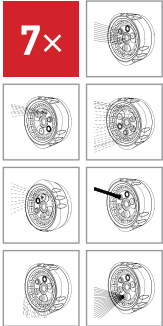

15m

3/8" ΛΑΣΤΙΧΟ

Λάστιχο σπιδράλ εύκαμπτο 15m Ø3/8", πιστόλι νερού 7 επιλογών εκτόξευσης & σύνδεσμοι 1/2"/3/8" (σετ)

- Δυνατότητα ρύθμισης παροχής νερού
- 7 επιλογές μοτίβου εκτόξευσης νερού (εκτόξευση πίδακα/εκτόξευση πίδακα πίεσης/ψεκασμός/κωνικός ψεκασμός/επίπεδος ψεκασμός/ψεκασμός ομίχλης/καταιονισμός)
- Λειτουργία κλειδώματος σκανδάλης
- Εργονομική λαβή
- Εύκαμπτο λάστιχο σπιδράλ 15m (Ø3/8")
- Ταχυσύνδεσμοι 1/2" - 3/8"
- Εξάρτημα για την ανάρτηση του πιστολιού στον τοίχο

DESIGN BY
VARO® BELGIUM

ΚΩΔΙΚΟΣ	KRT		ΜΗΚΟΣ/ΔΙΑΜ. (Ø)	ΤΕΜ.			BARCODE
6680166	KRT GR6703	-	15m /Ø3/8"	1	-	-	5400338077166

15m (+1m)

1/2" ΛΑΣΤΙΧΟ

8bar ΜΕΓΙΣΤΗ ΠΙΕΣΗ