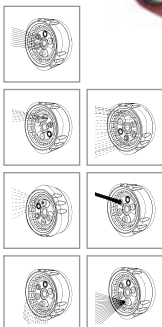

Πιστόλι νερού 7 επιλογών εκτόξευσης

- Δυνατότητα ρύθμισης ροής νερού
- 7 επιλογές ποτίσματος
- Κλείδωμα λαβής για ξεκούραστη χρήση
- Εργονομική λαβή

DESIGN BY
VARO® BELGIUM

ΚΩΔΙΚΟΣ	KRT	ΕΠΙΛ. ΕΚΤΟΞΕΥΣΗΣ	ΤΕΜ.	BARCODE
6680303	KRT GR6122	7	1	5400338070303

7x