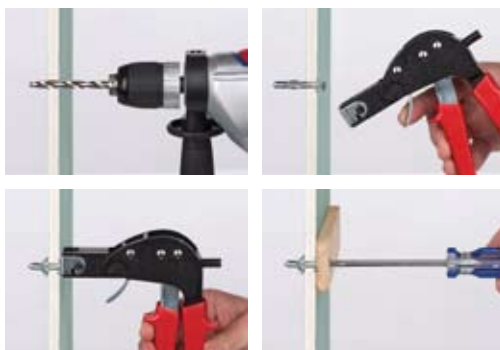

ΚΩΔΙΚΟΣ	KRT		ΜΕΓΕΘΟΣ	ΠΑΧΟΣ ΤΟΙΧΟΥ	ΤΕΜ.			BARCODE
6689971	KRT 619002	•	M4×21mm	1-4mm	1	1	-	5400338059971
6689988	KRT 619003	•	M4×32mm	3-9mm	1	1	-	5400338059988
6689995	KRT 619004	•	M4×38mm	8-15mm	1	1	-	5400338059995
6680007	KRT 619005	•	M4×46mm	15-21mm	1	1	-	5400338060007