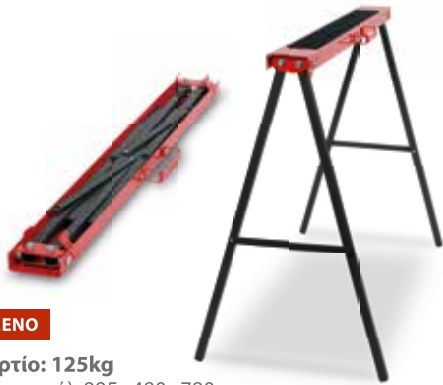

ΑΝΑΔΙΠΛΟΥΜΕΝΟ

- **Μέγιστο φορτίο: 125kg**
- Διαστάσεις (ανοιχτό): 995×480×780mm
- Διαστάσεις (κλειστό): 995×100×65mm
- Ύψος εργασίας: 780mm
- Με λαβή μεταφοράς
- Αντιολισθητικές τάπες

2
ΤΕΜ.

6679048
KRT671001

Υλικό: Χάλυβας