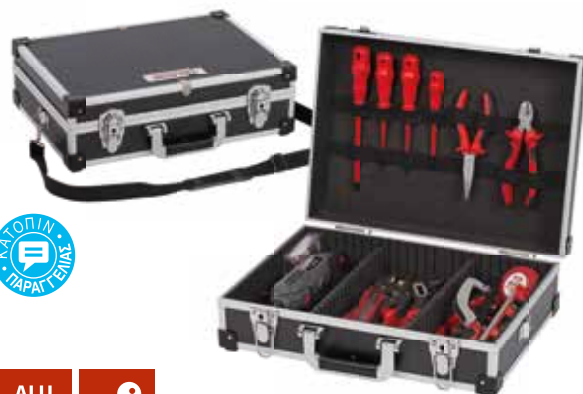

48 KEY HOOKS **x2** **7 KG**

4x AA μπαταρίες (ΔΕΝ περιλαμβάνονται)

6677906
KRT692048

Εξωτ. διαστ.:
(Π)300x(Υ)365
x(B)100mm

ΒΑΛΙΤΣΕΣ ΑΛΟΥΜΙΝΙΟΥ

• Τα εργαλεία δεν περιλαμβάνονται

6670418
KRT640101S

Εξωτ. διαστ.:
(Π)420×(Υ)125
×(Β)300mm