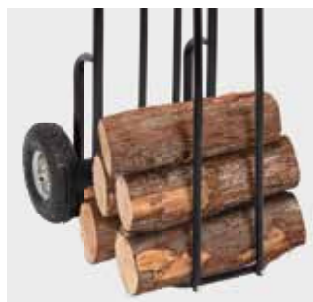

- **Μέγιστο φορτίο: 120kg**
- Διαστάσεις πλατφόρμας: 290x300mm
- Διαστάσεις (ανοικτό): 1120x485x645mm
- Διαστάσεις (κλειστό): 730x485x365mm
- Τροχοί από PP και TPR (Ø150)

6672962
KRT670306

Υλικό:
Χάλυβας

5 400338 082962 >

- **Μέγιστο φορτίο: 250kg**
- Διαστάσεις πλατφόρμας: 350x180mm
- Διαστάσεις: 650x540x1190mm
- Τροχοί από καουτσούκ (Ø 260)

6679046
KRT670307

Υλικό:
Χάλυβας

5 400338 089046 >

ΤΗΛΕΣΚΟΠΙΚΟΣ ΣΤΥΛΟΣ ΣΤΗΡΙΞΗΣ ΣΤΟΙΧΕΙΩΝ ΟΡΟΦΗΣ

Στιβαρή στήριξη μεγάλων τεμαχίων εργασίας

MAX. LOAD	SIZE	ROOF SIZE
30 KG	1150 x 2900 mm	125 x 80 mm

- **Μέγιστο φορτίο: 30kg**
- Διαστάσεις: 1150x2900mm
- Λαβή από ενισχυμένο συνθετικό πολυμερές
- Πλάκα στήριξης από PP και PVC
- Διαστάσεις πλάκα στήριξης: 125x80mm
- Κλίση πλάκα στήριξης: 45°-90°

6671018
KRT673001

Υλικό:
Χάλυβας

5 400338 091018 >