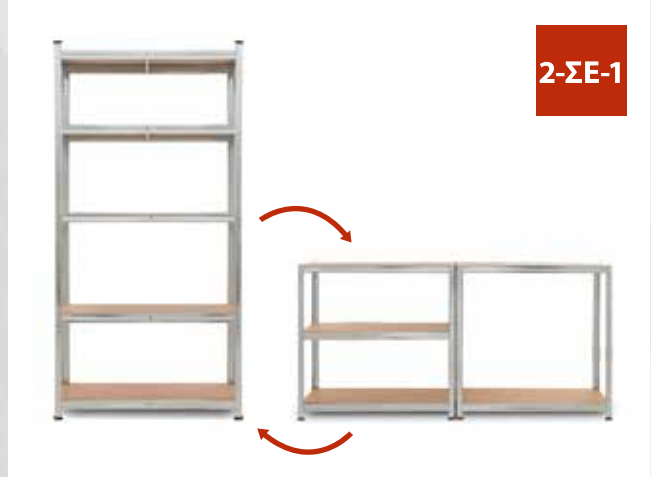

ΡΑΦΙΕΡΕΣ ΑΠΟΘΗΚΕΥΣΗΣ

ΡΑΦΙΕΡΑ ΑΠΟΘΗΚΕΥΣΗΣ

Μία οργανωμένη ραφιέρα αποθήκευσης είναι πάντα χρήσιμη. Ειδικά όταν είναι εύκολη στη συναρμολόγηση και πλήρως προσαρμόσιμη. Δεν απαιτούνται μπουλόνια ή βίδες: χάρη στο σύστημα "κλικ", δεν χρειάζονται επιπλέον εργαλεία για τη συναρμολόγηση της ραφιέρας. Ωστόσο, μία ματσόλα θα κάνει τη δουλειά ακόμα πιο γρήγορα.

- Διαστάσεις: (Π)90×(Υ)180×(Β)40cm
- Διαστάσεις (διαχωρισμένο): (Π)90×(Υ)90×(Β)40cm (x2)
- Αρ. ραφιών: 5 ράφια
- Μέγιστο φορτίο (σύνολο): 875kg
- Μέγιστο φορτίο/ράφι: 175kg
- Ράφι (πάχος): 4mm

ΒΑΡΟΣ (ΜΑΧ)	ΒΑΡΟΣ/ΡΑΦΙ	
875	175	
Kg	Kg	5

6679274
KRT674001

90x180
x40cm