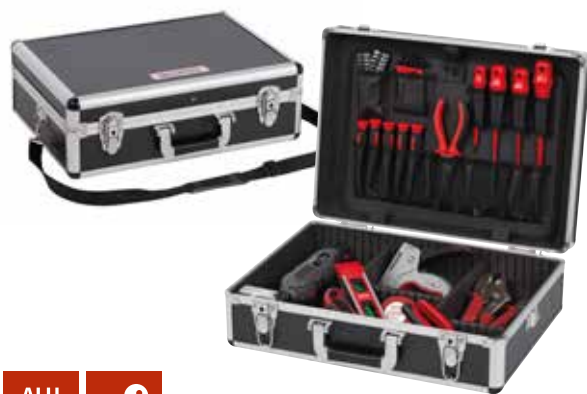

• Τα εργαλεία δεν περιλαμβάνονται

6670401
KRT640101B

Εξωτ. διαστ.:
(Π)420×(Υ)125
×(Β)300mm

• Τα εργαλεία δεν περιλαμβάνονται

6670432
KRT640102S

Εξωτ. διαστ.:
(Π)460×(Υ)155
×(Β)330mm

• Τα εργαλεία δεν περιλαμβάνονται