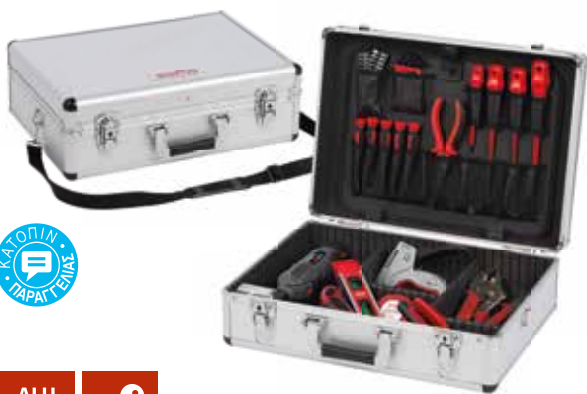

• Τα εργαλεία δεν περιλαμβάνονται

6670432
KRT640102S

Εξωτ. διαστ.:
(Π)460×(Υ)155
×(Β)330mm